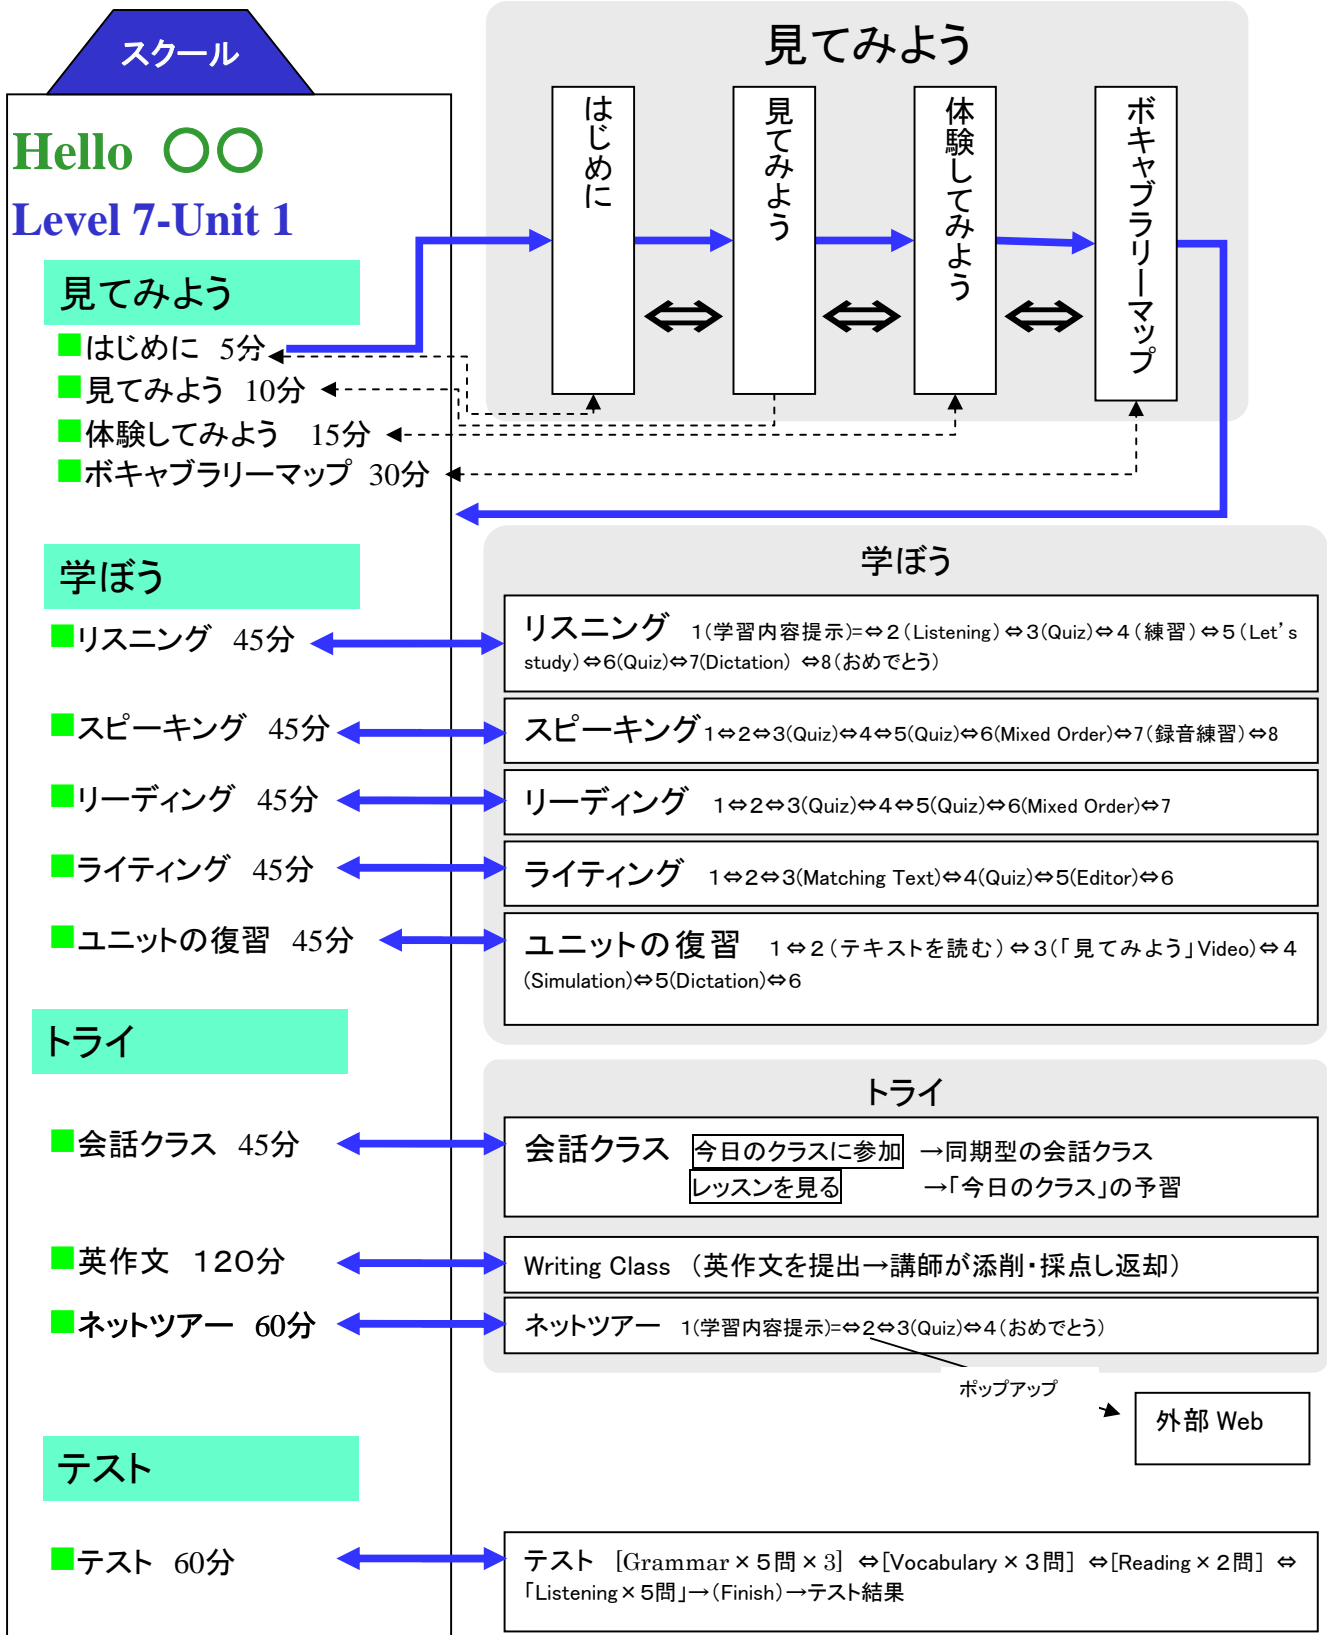

<参考資料 6>画面遷移図の例

凡例 **↔** メインストリーム **⇔** ボタンで移動可 **←-----▶** ナビゲーションから移動可